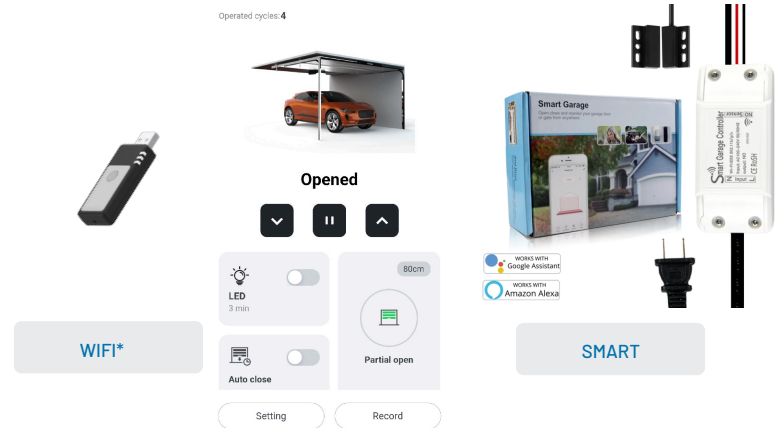

Ulkopuolinen vapautin

Estää oven sulkeutumisen jos liikeradan kohdalla on este.

Turvalokennot

Seinä-/aurinkolippipidike N-käsilähettimille

Seinäpidikkeet

KOODINÄPPÄIMISTÖT

Helpottaa oven käyttöä silloin kun avaimet eivät ole lähettyvillä. Koodinäppäimistö voidaan sijoittaa autotallin ulkoseinään tai vaikka eteiseen. DigiCode Premium -mallissa etupaneeli ruostumatonta terästä. DigiCode-näppäimistöt saatavissa mustana ja valkoisena.

DigiCode Professional

DigiCode Premium

Koodinäppäimistö T01*

* Turner 1000 -avaajan koodinäppäimistö

ÄLYOHJAUS

Mahdollistaa oven ohjaamisen ja valvomisen netin kautta älypuhelimella tai tabletilla. Turvalokennot ostettava erikseen.