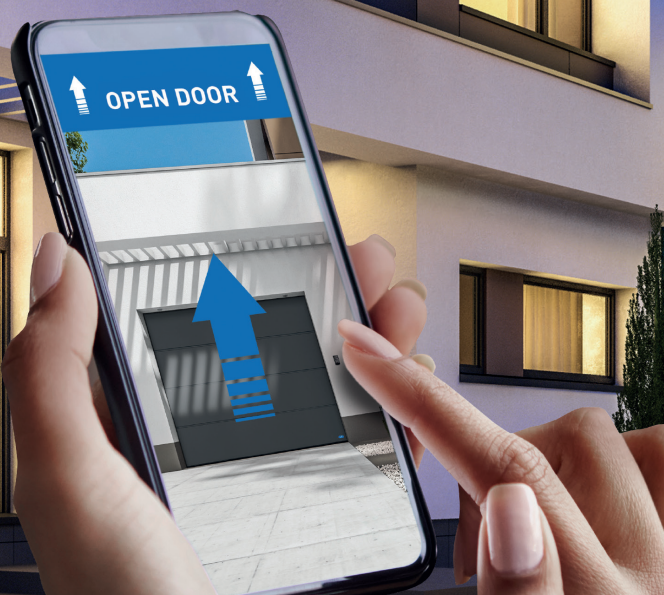

TURNER DOOR

OVIAUTOMATIIKAT

SÄHKÖINEN OVENAVAAJA tuo lisämukavuutta elämääsi. Kaukosäätimen avulla voit avata ja sulkea oven ilman että sinun täytyy nousta välillä pois autosta. Avauslaitteessa oleva valo syttyy ja sammuu automaattisesti.

TURNER 1000

Edullinen autotallin ovenavaaja 1000 N - moottorilla max 15 m² oville.

- Hihnavetoinen
- Hiljainen käyntiäänä
- Pehmeä avautuminen ja sulkeutuminen
- Avausnopeus 16 cm/s
- LED-valot
- Automaattinen sulkeutuminen (turvalokennot ostettava erikseen)
- Takuu 3 vuotta
- Vakiovarsi max. 2300 mm korkeille oville (yli 2300 korkeisiin oviin otettava jatkovarsi)

TOIMITUKSEEN SISÄLTYY:

- 2 kpl 4-kan. avaimenperälähettimeä
- 1 kpl sisäpuolinen vapautin käsikäytölle

TURNER W800

Korkealuokkainen autotallin ovenavaaja 800 N -moottorilla max 14 m² oville.

- Hihnavetoinen
- Hiljainen käyntiäänä
- Pehmeä avautuminen ja sulkeutuminen
- Avausnopeus 24 cm/s
- LED-valot
- Automaattinen sulkeutuminen (turvalokennot ostettava erikseen)
- Takuu 5 vuotta
- Vakiovarsi max. 2300 mm korkeille oville (yli 2300 korkeisiin oviin otettava jatkovarsi)