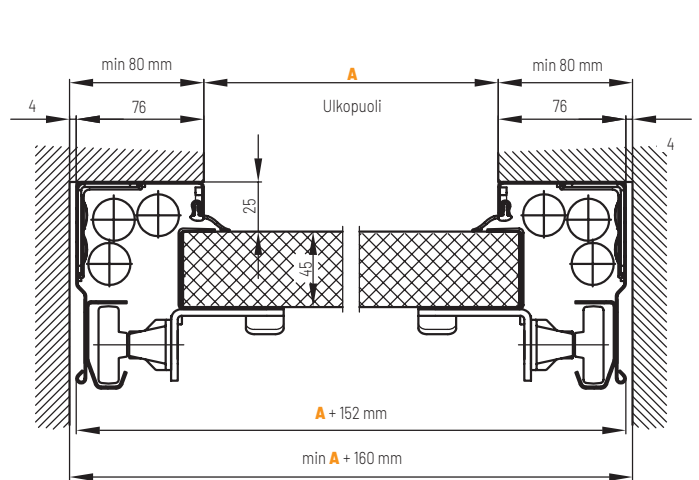

OVEN TEKNISET MITAT - VAAKALEIKKAUS*

* Huomio! Mikäli ovi on leveämpi kuin 3000 tai korkeampi kuin 2750 ovessa on vääntöjouset. Pyydä tekniset mittakuvat myyjältä tai katso www.turner.fi