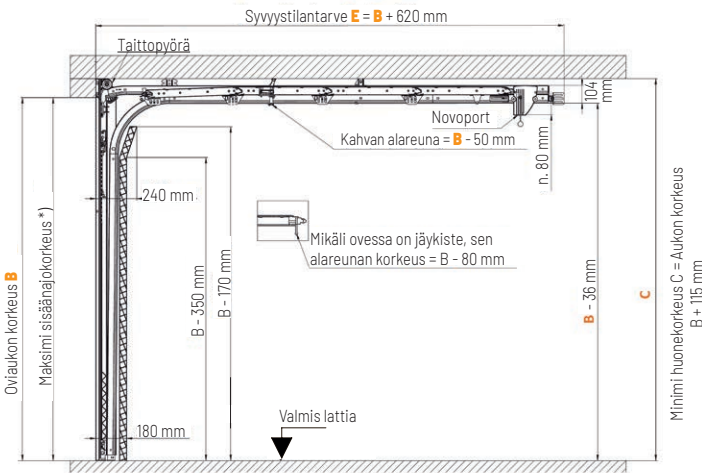

OVEN TEKNISET MITAT - PYSTYLEIKKAUS*

- Ovessa kahva = B - 50 mm
- Ovessa jäykiste = B - 80 mm
- Sähkökäyttöiset ovet ilman kahvaa ja jäykistettä = B