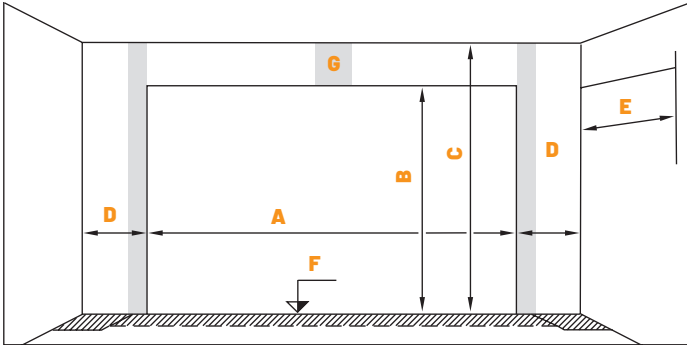

LISÄTIIVISTE lamellin yläreunassa

LISÄTIIVISTE lamellien välissä parantaa lämmöneristystä vielä lisää

Uudet, optimoidut teräslamellit valmistetaan yksinomaan kaksiseinäisenä, lämpökatkaistuna sandwichrakenteena **45 MM LAMELLIN PAKSUUDELLA**

OVIUKON MITOITUS

leveys ≤ 3000 ja korkeus ≤ 2750

- A** = Oviaukon leveys
- B** = Oviaukon korkeus
- C** = Minimi huonekorkeus = Aukon korkeus B + 115 mm
- D** = Oven sivuilla vähintään 80 mm kiinnityspinta (harmaa alue)
- E** = Syvyytilantarve = Aukon korkeus B + 620 mm
- F** = Valmis lattiapinta
- G** = Vakioavaajien varren kiinnityspinta min. 150 mm (harmaa alue)