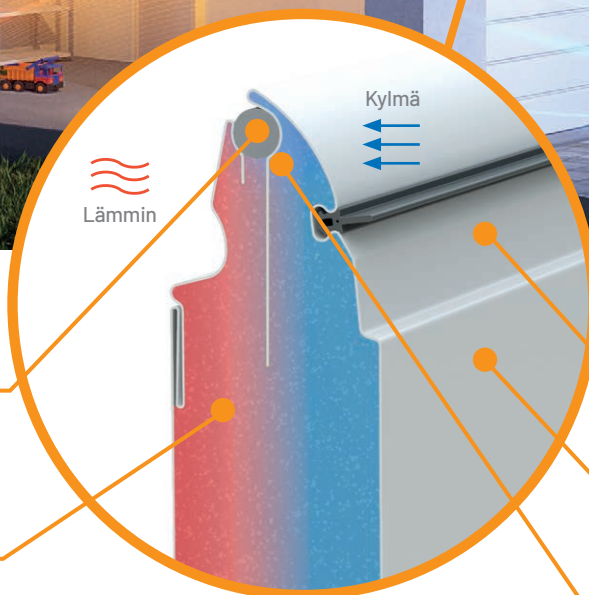

UUDET TURNER 800-SARJAN EVO-AUTOTALLINOVET

on suunniteltu erityisesti pohjoisen vaativiin olosuhteisiin. Eristeenä käytetään ylivoimaista 45 mm vahvaa polyuretaanivaahtoa ja ovet on suunniteltu käytettäväksi lämpimissä autotalleissa. Koska autotallinovelta vaaditaan paljon, oven rakenteen tulee kestää jatkuvaa avaamista ja sulkemista. 800-sarjan nosto-ovien lamellit on valmistettu vahvasta, galvanoidusta teräspellistä. Kun haet kestävä, hiljaista ja tyylikästä autotallinovea, 800-sarja on sinun valintasi!

UUTTA!

Vain Turnerilta: 800-sarjan EVO autotallin nosto-ovi lämpökatkolla

Huomattavasti parantunut lamellin lämmönläpäisykerroin $U = 0,46 \text{ W/m}^2\text{K}$

Jopa 17 % parempi asennetun oven lämmöneristys*

LISÄTIIVISTE lamellin yläreunassa

LISÄTIIVISTE lamellien välissä parantaa lämmöneristystä vielä lisää

Uudet, optimoidut teräslamellit valmistetaan yksinomaan kaksiseinäisenä, lämpökatkaistuna sandwichrakenteena **45 MM LAMELLIN PAKSUUDELLA**

LAADUKAS ULKOPINNOITE tuhansissa väri-, pinta- ja kuvioyhdistelmissä

Eristeen paksuus

OVEN ULKO- JA SISÄKUOREN LÄMPÖKATKO. Lämmön karkaaminen vähenee minimiin

* Oviratkaisuissa, joiden lamellien paksuudet ovat vertailukelpoisia. Suorituskykyarvo riippuu oven kuvioinnista ja koosta.