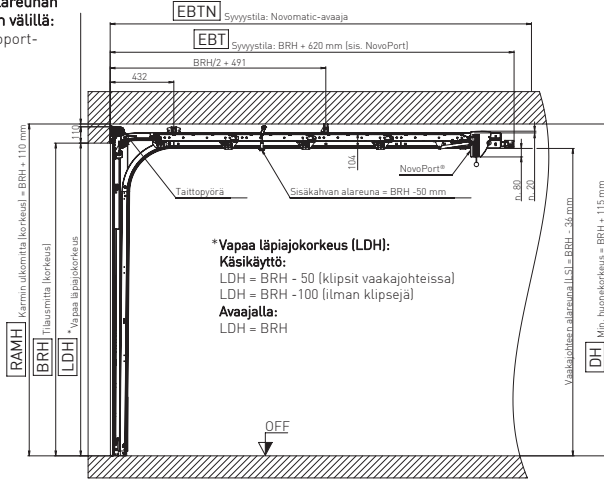

NOVOFERM E® AUTOTALLIN NOSTO-OVI

ISO 45 NOSTO-OVIEN ASENNUSMITAT

Vetojousmekanismin pystyleikkaus

Etäisyys karmin yläreunan ja katon alareunan välillä:
Käsi käyttö ja Novoport-avaaja min. 5 mm
Novomatic-avaaja min. 20 mm