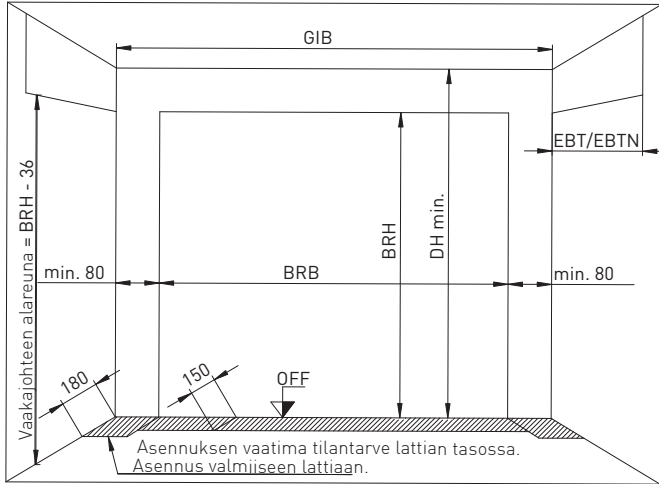

NOVOFERM E® AUTOTALLIN NOSTO-OVI

AUTOTALLIN NOSTO-OVIEN ASENNUSMITAT

Tarvittavat asennusmitat

BRB	= Aukon leveys (tilausmitta)
BRH	= Aukon korkeus (tilausmitta)
DH	= Huonekorkeus (minimimitta)
GIB	= Autotallin sisäleveys (minimimitta)
EBT	= Syvyystila
EBTN	= Syvyystila Novomatic-ovenavaajalla
RAMB	= Karmin ulkomitta (leveys)
RAMH	= Karmin ulkomittat (korkeus)
OFF	= Valmiin lattiapinnan yläreuna
LDH	= Vapaa läpiajokorkeus

Katso mitat asennusmittataulukoista tai käytä piirustuksia laskeaksesi ne.

Jos rakennuksessa ei ole vaadittavia minimimittoja, ne voidaan tarvittaessa rakentaa paneelin ja profiilien avulla.