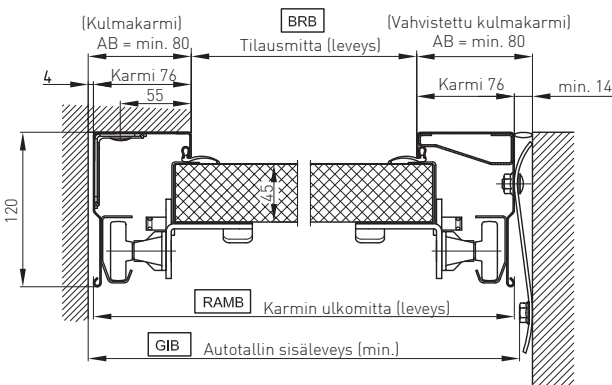

Vaakaleikkaus (vääntäjouset)