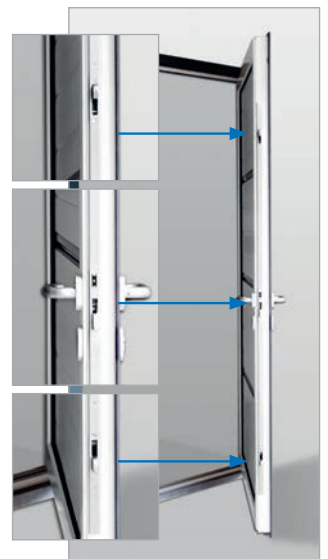

Kolminkertainen lukitus (lisävaruste)