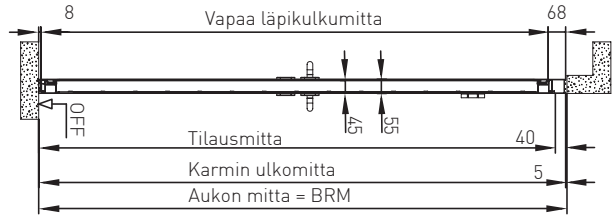

NOVOFERM E® SIVUOVET

SISÄÄN SOVITETTU KARMI (SISÄÄN- TAI ULOS AUKEAVANA)