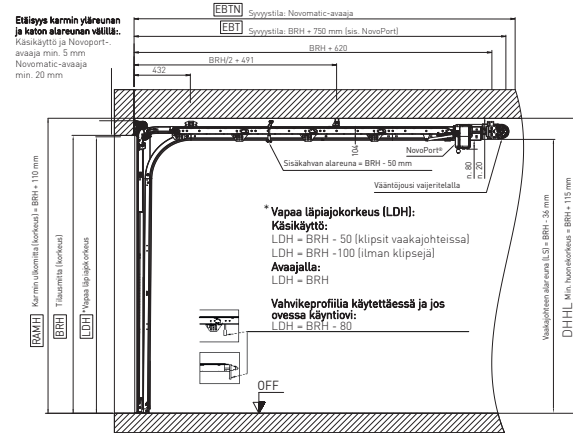

Pystyleikkaus HL (vääntäjouset takana)