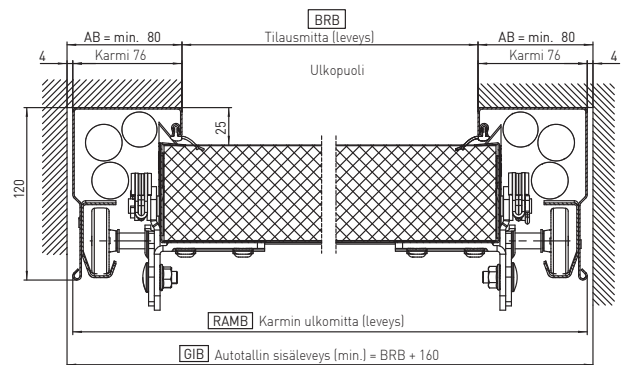

Vaakaleikkaus (pystyvetojouset)