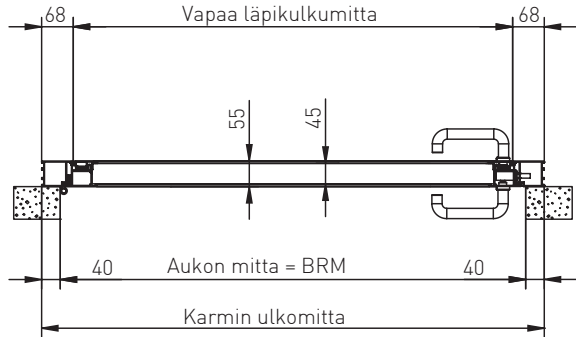

NOVOFERM E® SIVUOVET

SISÄÄN SOVITETTU KARMI (SISÄÄN- TAI ULOS AUKEAVANA)