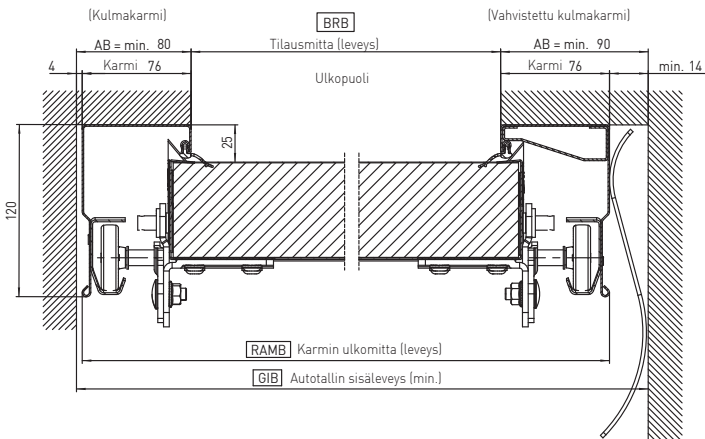

Vaakaleikkaus (vääntöjouset)