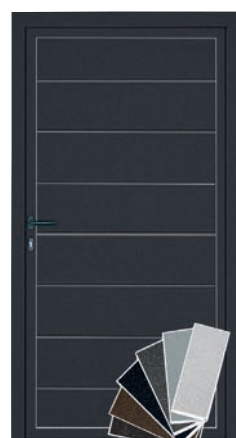

8. Leveä vaakaura
Satiini tummanharmaa
RAL 7016

Huomaa: Puujäljitelmä- ja satiini pintaisissa sivuovissa karmiprofiili maalataan lähimpään vastaavaan värisävyyteen.

SOPIVA KARMI JOKAISALLE OVELLE

Erilaisia karmeja saatavissa, riippuen asennuspaikasta:

- Sisään sovitettu karmi (sisään- tai ulosaukeavana)
- Kulmakarmi 3- tai 4-sivuinen
- Puristuskarmi 3-sivuinen (valmistalleihin)