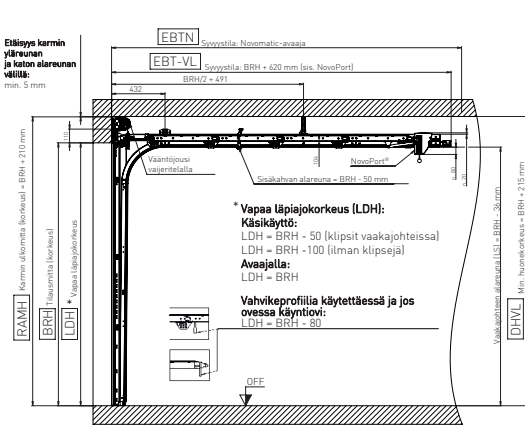

Pystyleikkaus VL (vääntäjouset edessä)