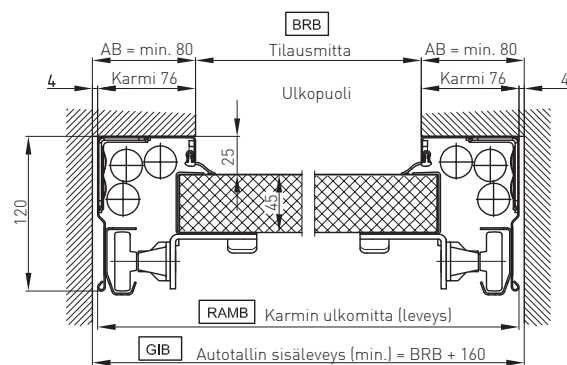

Vaakaleikkaus (pystyvetojouset)