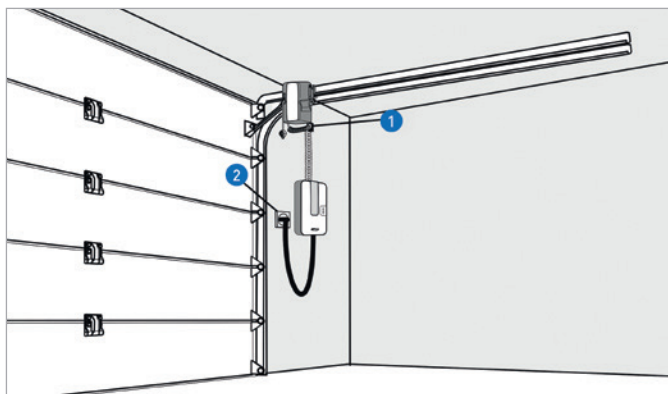

NOVOPORT-AVAAJAN SIJOITUS

Vakioasennus (ovikorkeuteen 2500 mm saakka)

Avaajan moottori oven oikeanpuoleisessa vaakajohteessa. Ohjauskeskus oikealla sivuseinällä.

Vakioasennus (ovikorkeuteen 2500 mm saakka)

Avaajan moottori oven vasemmanpuoleisessa vaakajohteessa. Ohjauskeskus vasemmalla sivuseinällä.

Vakioasennus (ovikorkeuteen 2500 mm saakka)

Avaajan moottori oven oikeanpuoleisessa vaakajohteessa. Ohjauskeskus oven vieressä etuseinällä.

Asennus jatkoakapelilla (lisävaruste)

Avaajan moottori oven oikeanpuoleisessa vaakajohteessa. Ohjauskeskus jatkoakapelilla (lisävaruste) oikealla sivuseinällä.

Asennus ilman jatkoakapelia (ovikorkeus 2500 – 2975 mm)