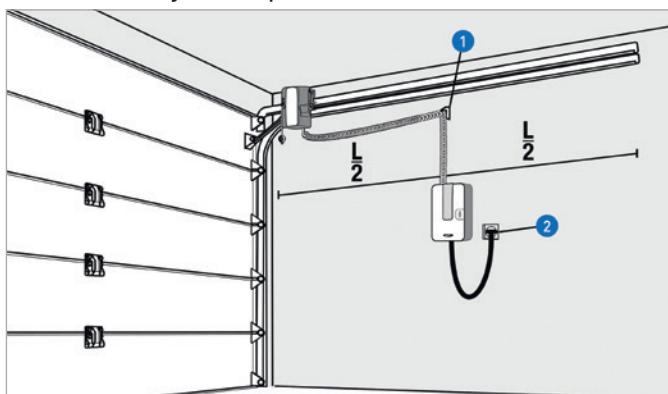

NOVOPORT-AVAAJAN SIJOITUS

Vakioasennus (ovikorkeuteen 2500 mm saakka)

Avaajan moottori oven oikeanpuoleisessa vaakajohteessa. Ohjauskeskus oikealla sivuseinällä.

Vakioasennus (ovikorkeuteen 2500 mm saakka)

Avaajan moottori oven vasemmanpuoleisessa vaakajohteessa. Ohjauskeskus vasemmalla sivuseinällä.

Vakioasennus (ovikorkeuteen 2500 mm saakka)

Avaajan moottori oven oikeanpuoleisessa vaakajohteessa. Ohjauskeskus oven vieressä etuseinällä.

Asennus jatkoakapelilla (lisävaruste)

Avaajan moottori oven oikeanpuoleisessa vaakajohteessa. Ohjauskeskus jatkoakapelilla (lisävaruste) oikealla sivuseinällä.

Asennus ilman jatkoakapelia (ovikorkeus 2500 – 2975 mm)

Avaajan moottori oven oikeanpuoleisessa vaakajohteessa. Ohjauskeskus oikealla sivuseinällä vaakajohteen keskikohdassa.

1 Seinäkiinnike

2 Pistorasia

L = Vaakajohde

Kaikki mitat mm.