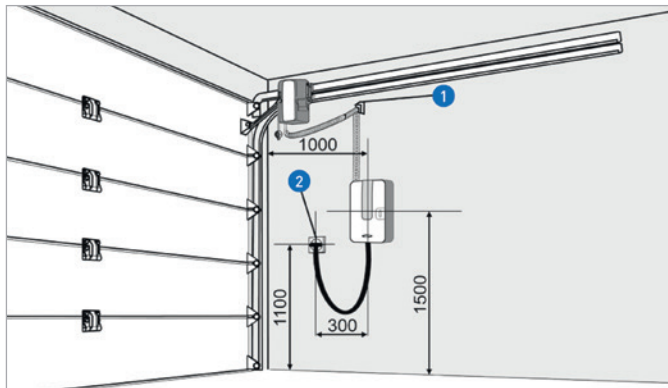

NOVOPORT-AVAAJAN SIJOITUS

Vakioasennus (ovikorkeuteen 2500 mm saakka)

Avaajan moottori oven oikeanpuoleisessa vaakajohteessa. Ohjauskeskus oikealla sivuseinällä.

Vakioasennus (ovikorkeuteen 2500 mm saakka)

Avaajan moottori oven vasemmanpuoleisessa vaakajohteessa. Ohjauskeskus vasemmalla sivuseinällä.

Vakioasennus (ovikorkeuteen 2500 mm saakka)

Avaajan moottori oven oikeanpuoleisessa vaakajohteessa. Ohjauskeskus oven vieressä etuseinällä.

Asennus jatkoakapelilla (lisävaruste)

Avaajan moottori oven oikeanpuoleisessa vaakajohteessa. Ohjauskeskus jatkoakapelilla (lisävaruste) oikealla sivuseinällä.

Asennus ilman jatkoakapelia (ovikorkeus 2500 – 2975 mm)

Avaajan moottori oven oikeanpuoleisessa vaakajohteessa. Ohjauskeskus oikealla sivuseinällä vaakajohteen keskikohdassa.

1 Seinäkiinnike

2 Pistorasia

L = Vaakajohde

Kaikki mitat mm.