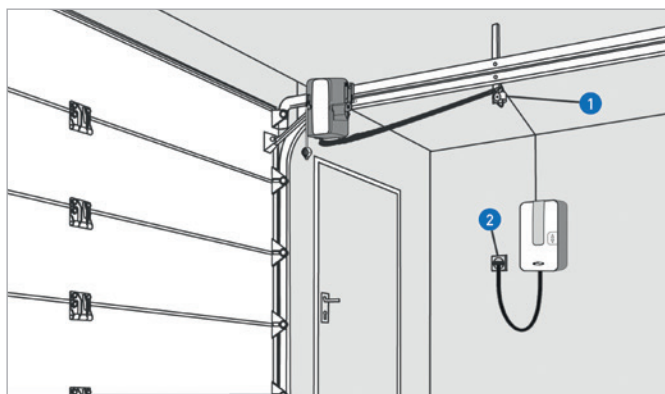

NOVOPORT-AVAAJAN SIJOITUS

Vakioasennus (ovikorkeuteen 2500 mm saakka)

Avaajan moottori oven oikeanpuoleisessa vaakajohteessa. Ohjauskeskus oikealla sivuseinällä.

Vakioasennus (ovikorkeuteen 2500 mm saakka)

Avaajan moottori oven vasemmanpuoleisessa vaakajohteessa. Ohjauskeskus vasemmalla sivuseinällä.

Vakioasennus (ovikorkeuteen 2500 mm saakka)

Avaajan moottori oven oikeanpuoleisessa vaakajohteessa. Ohjauskeskus oven vieressä etuseinällä.

Asennus jatkoakapelilla (lisävaruste)

Avaajan moottori oven oikeanpuoleisessa vaakajohteessa. Ohjauskeskus jatkoakapelilla (lisävaruste) oikealla sivuseinällä.

Asennus ilman jatkoakapelia (ovikorkeus 2500 – 2975 mm)