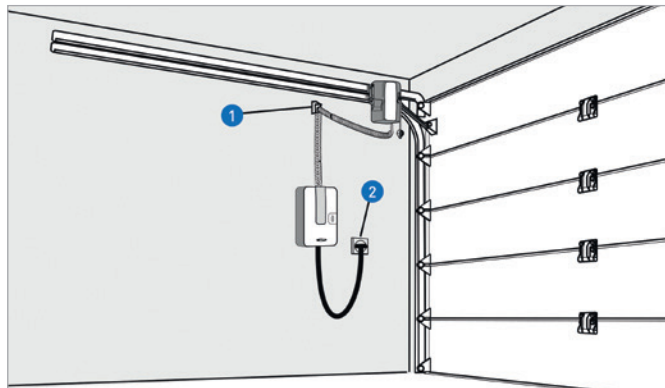

NOVOPORT-AVAAJAN SIJOITUS

Vakioasennus (ovikorkeuteen 2500 mm saakka)

Avaajan moottori oven oikeanpuoleisessa vaakajohteessa. Ohjauskeskus oikealla sivuseinällä.

Vakioasennus (ovikorkeuteen 2500 mm saakka)

Avaajan moottori oven vasemmanpuoleisessa vaakajohteessa. Ohjauskeskus vasemmalla sivuseinällä.

Vakioasennus (ovikorkeuteen 2500 mm saakka)

Avaajan moottori oven oikeanpuoleisessa vaakajohteessa. Ohjauskeskus oven vieressä etuseinällä.

Asennus jatkoakapelilla (lisävaruste)

Avaajan moottori oven oikeanpuoleisessa vaakajohteessa. Ohjauskeskus jatkoakapelilla (lisävaruste) oikealla sivuseinällä.

Asennus ilman jatkoakapelia (ovikorkeus 2500 – 2975 mm)

Avaajan moottori oven oikeanpuoleisessa vaakajohteessa. Ohjauskeskus oikealla sivuseinällä vaakajohteen keskikohdassa.

1 Seinäkiinnike

2 Pistorasia

L = Vaakajohde

Kaikki mitat mm.