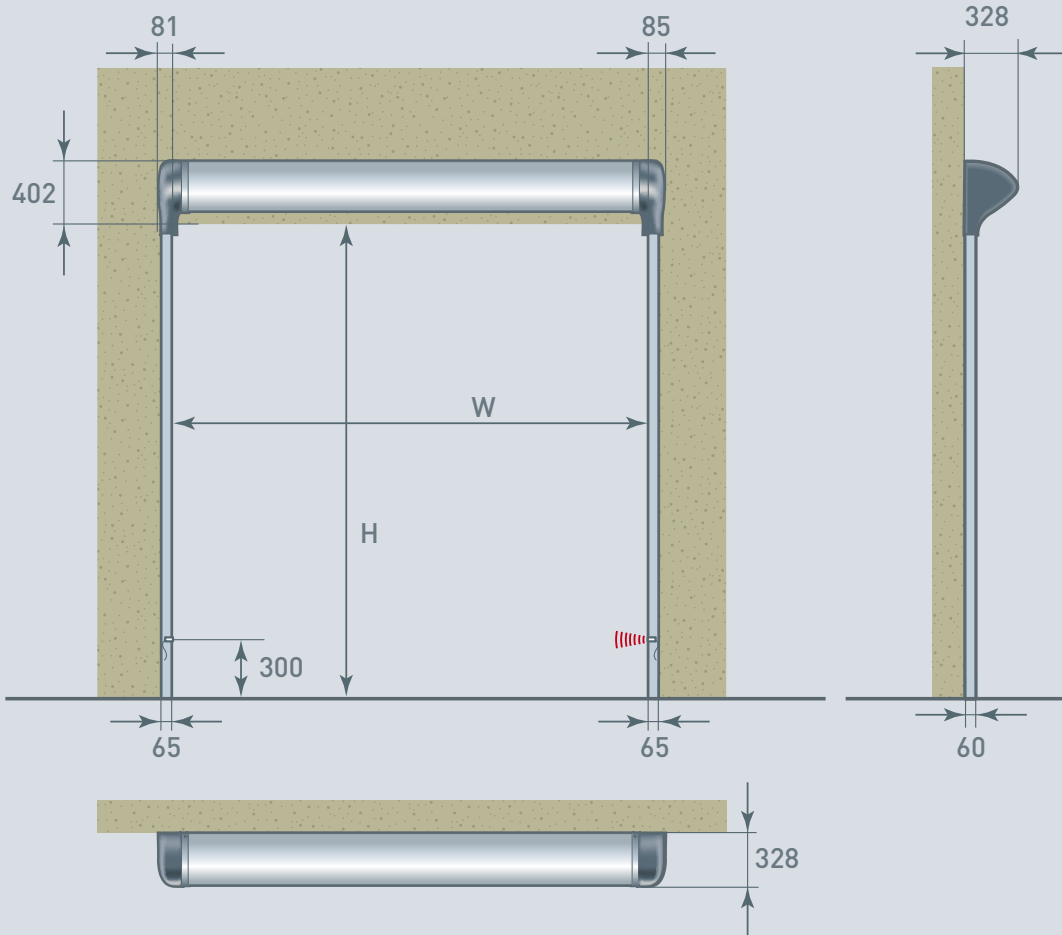

Dynaco D-313:n mitat ja asennusvaatimukset

Kaikki annetut mitat perustuvat tarkkoihin leveys- ja korkeusmittoihin. Asennukseen ja huoltoon tarvittava tila on järjestettävä.

HUOMAUTUS: Ympäristön riskianalysin mukaan saatetaan tarvita lisäpainikkeita, antureita ja kansia.