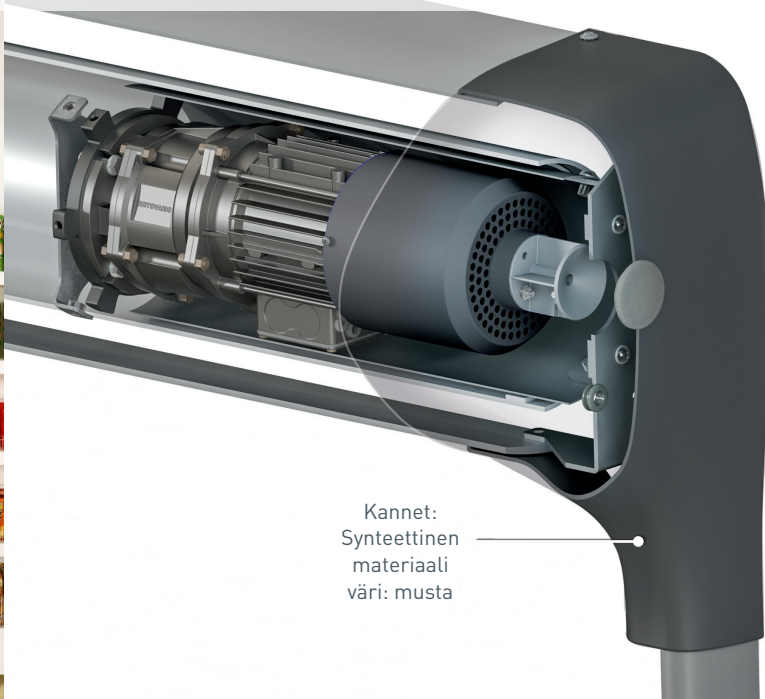

# DYNACO D-313

Dynaco D-313 LF on tarkoitettu sisätilojen sovelluksiin, kun tiivistys, ulkonäkö ja tilankäyttö merkitsevät. Modernisti muotoiltu Dynaco D-313 LF on markkinoiden ohuin nopeatoiminen ovi. Se suojaa ympäristöä vedolta, kosteudelta, pölyltä ja lialta. Käyttönopeus ja erinomaiset tiivistysominaisuudet tehostavat liikennevirtaa, parantavat työntekijöiden viihtyvyyttä ja ympäristönhallintaa sekä pienentävät energiakuluja. Patentointu pienikitkainen LF-tekniikka (Low Friction) ja taajuusmuuntimella varustettu moottori varmistavat sujuvan toiminnan.

- **AVAUTUMISNOPEUS:**  
Jopa 2,7 m/s
- **ERINOMAINEN TIIVISTYS:**  
Patentoidut sivuohjaimet ja BEAD-tekniikka säästävät energiaa.
- **PIENI TILANTARVE, MODERNI MUOTOILU:**  
Moottori asennettu rumpuun (DVDM<sup>PT</sup>). Todella tyylikäs.
- **TÖRMÄYKSENKESTÄVÄ JA ITSEPALAUTUVA ILMAN TOIMENPITEITÄ:**  
Paikaltaan siirtynyt verho palautuu automaattisesti ohjaimiinsa. Ei korjauskustannuksia tai tuotannon seisonta-aikaa.
- **KÄYTTÄJÄN TURVALLISUUS:**  
Joustava verho ilman jäykkiä elementtejä.
- **KÄYTTÖMUKAVUUS:**  
Langaton DYNACO-anturi alaosassa.
- **EDISTYKSELLINEN KÄYTTÖ:**  
Sujuva käyttö taajuusmuuntimella varustetulla moottorilla ja kooderilla. Kuluvien osien määrä on minimoitu.
- **DYNALOGIC-OHJAUSRASIA:**  
Helppokäyttöinen ohjausrasia itsediagnoosilla.
- **EN13241-1-STANDARDIN MUKAINEN**

Painettava verho

Moottori asennettu rumpuun- DVDM<sup>PT</sup>