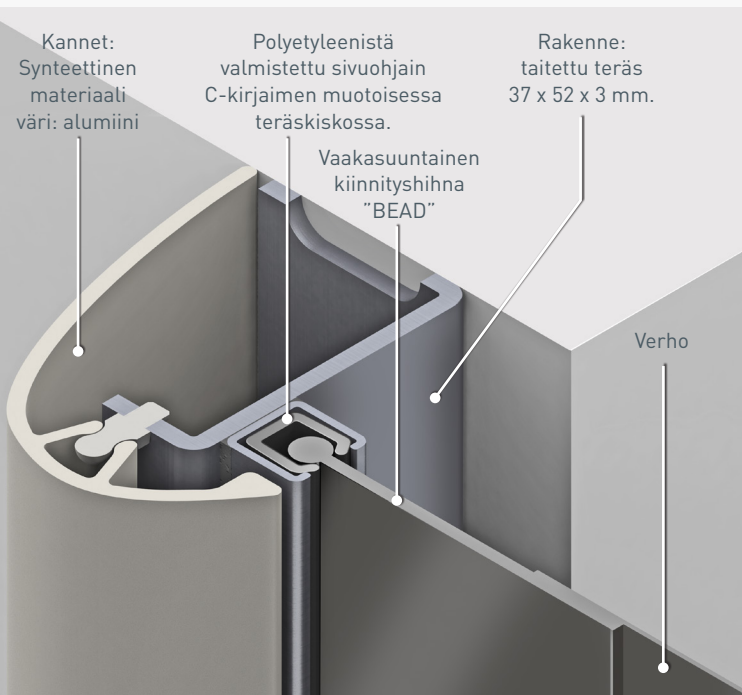

* Vain sisätilojen sovelluksiin.

** Koskee 3 500 x 3 500 mm:n ovea

OMINAISUUDET

Maksimimitat	4 000 mm x 4 000 mm (L x K)		
Avautumisnopeus Sulkeutumisnopeus	Jopa 2,7 m/s 0,5 m/s		
Rakenne	Sinkitty teräs 37 x 52 x 3 mm. Valinnainen: ruostumaton teräs.		
Kannet	Synteettinen materiaali, väri alumiini + musta. Täydet kannet vakiona.		
Rumpu	PVC – Ø 200 x 3,9 mm.		
Sivuohjaimet	Lujitettu polyeteeni (PE-UHMW1000)		
Moottori	2-napainen, seisontajarrulla Teho 0,75 kW. IP-suojaus IP 55		
Ohjausrasia	DYNALOGIC varustettuna seuraavilla: suojakytin, yleinen jakaja, säädettävä ajastin, avauksen ja palautuksen painike ja hätäpysäytin. IP-suojaus IP 65. Taajuusmuunnin.		
Vakioanturit	Infrapunaverho: 300 mm lattiasta. Langaton DYNACO-anturi (WDD). DBD: oikean aukirullauksen anturi.		
Teholähteen taajuus	Yksivaihe 230 V, 16 A Taajuus: 50–60 Hz		
Suosittelun käyttölämpötila:	+5–+40 °C		
Saatavilla olevat värit verrattavissa:	<table><tbody><tr><td>Keltainen RAL1003</td><td></td><td>Vihreä RAL6005</td><td></td></tr><tr><td>Oranssi RAL2004</td><td></td><td>Harmaa RAL7035</td><td></td></tr><tr><td>Punainen RAL3000</td><td></td><td>Valkoinen RAL9010</td><td></td></tr><tr><td>Sininen RAL5002</td><td></td><td>Musta RAL9005</td><td></td></tr><tr><td>Gentiansininen RAL5010</td><td></td><td>Liikenteenharmaa RAL7043</td><td></td></tr><tr><td></td><td></td><td>Antrasiitti RAL7016</td><td></td></tr></tbody></table>		
(Todelliset värit voivat poiketa. Väri- näytteitä saatavana pyynnöstä)			

Pienikitkaiset sivuohjaimet