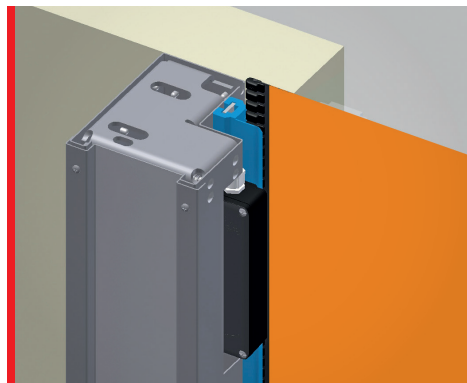

Dítec
OPEN YOUR WORLD

Ditec
SECTOR RESET

**Energiätehokkain
ovi**

Ditec Sector Reset on itsestään takaisin asettava rullaovi, jossa on pehmeä alareuna ja erinomainen tiivistys. Tämä ovi soveltuu vaativiin käyttöolosuhteisiin.

Hätäavaus

Hätätilanteessa ovi voidaan helposti avata käyttämällä punaista kahvaa, joka vapauttaa vastapainot ja nostaa verhon ylös.

ÄLYKÄS JA TYYLIKÄS MUOTOILU

Italialainen muotoilu

Ditec Reset -ovet tunnetaan virtaviivaisesta muotoilustaan. Suuret ikkunat tarjoavat maksimaalisen näkyvyyden. Lisäksi verho voidaan räätälöidä omalla painatuksellasi.

Vähäinen huoltotarve

Sector Reset -ovessa on vähän liikkuvia osia, ja erityisesti suunnitellut sivuohjaimet vaativat vain vähän huoltoa. Verhon itsestään takaisin asettava toiminto ja jäykkien tankojen puuttuminen rajoittavat korjauskustannuksia mahdollisessa törmäyksessä. Vastapainot vähentävät moottorin kuormitusta, mikä pidentää sen käyttöikää ja vähentää huollon tarvetta.

Tilaa säästävä ratkaisu

Sector Resetin kompakti rakenne ja sivumoottorin puuttuminen mahdollistavat asennuksen kapeisiin käytäviin tai muihin ahtaisiin tiloihin. Itsekantava runko tuo lisää joustavuutta, jos seinämateriaali, johon ovi kiinnitetään, ei ole varmuudella tiedossa.