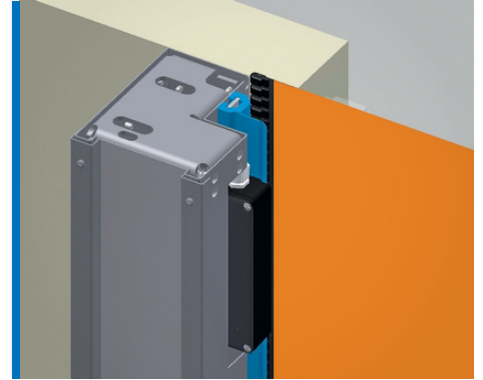

Turner SECTOR RESET

Ditec Sector Reset on itsestään takaisin asettava rullaovi, jossa on pehmeä alareuna ja erinomainen tiivistys. Tämä ovi soveltuu vaativiin käyttöolosuhteisiin.

PARANNETUT TYÖOLOSUHTEET

Optimoitu prosessivirtaus - Täysin joustava verho ilman jäykkiä osia mahdollistaa oven nopean avaamisen ja sulkemisen. INVERTERmotion-tekniikan ansiosta avaussnopeutta voidaan säätää ja nostaa jopa 3 m/s:iin. Verhon itse korjaava toiminto vähentää seisokkien riskiä mahdollisen vahingossa tapahtuvan osuman sattuessa.

Energian säästö - Korkea toimintanopeus estää oven pysymisen avoinna pidempään kuin on tarpeen. Tämä auttaa ylläpitämään vakaata työympäristöä ja säästämään energiaa.

Tiivistys ja tuulenkestävyys - Verho pysyy tiukasti sivuohjaimissa vetoketjujen avulla, mikä takaa erinomaisen tiivyyden. Tämä minimoi ilmanvaihdon ja pölyn tunkeutumisen. Ditec INVERTERmotion -ovissa askel-askeleelta sulkeutumistoiminto parantaa sulkeutumisen hallintaa varmistaa sulkeutumisen myös tuulisissa olosuhteissa. Lisävahvikkeet mahdollistavat oven kestäväen tuulivoimia jopa luokkaan 3 asti.

Turvallinen lineaarikooderi