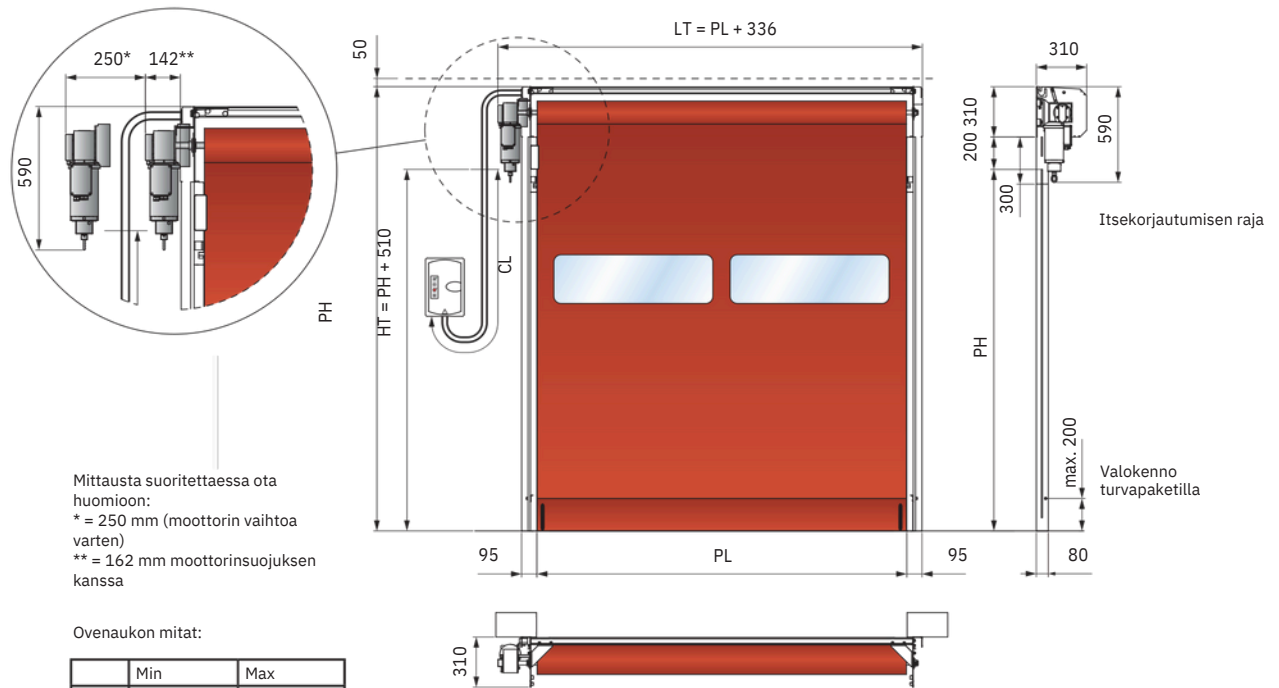

Tilaa säästävä ratkaisu

Soft Reset -oven tilan tarve on erittäin pieni kapeiden pystykiskojen ansiosta. Kompakti rungon rakenne ja pieni ylätilan tarve rullautuvalle verholle varmistavat maksimaalisen kulkukorkeuden ja -leveyden."

Käyttäjäturvallinen käyttö

Pehmeä alareuna

Täydellinen kohdistus

Mittausta suoritettaessa ota huomioon:
 * = 250 mm (moottorin vaihtoa varten)
 ** = 162 mm moottorinsuojuksen kanssa

Ovenaukon mitat:

| | Min | Max |
|----|------|------|
| PL | 900 | 4500 |
| PH | 1700 | 4600 |