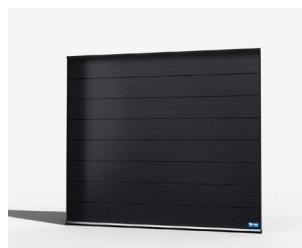

TURNER 200-SERIEN

Garageport som är lätt,
bekväm och säker!

OCKSÅ FÖRMÅNLIG AUTOMATIK!

TURNER 220
Mellan panel

TURNER 230
Spegelmönster

TURNER
DOOR

TURNER 200-SERIEN

Turner garageportar är utvecklade för att klara de hårda Nordiska förhållandena. En bra taksjutport skall fungera i kallt väder och också på regn och storm. Vid tillverkning av Turner taksjutportar utnyttjas den senaste tekniken, och även den minsta detalj som kan förbättra funktion eller underlätta användning beaktas.

TURNER 200-SERIEN är utvecklade för familjebruk, där säkerhet och lättanvändbarhet sätts i främsta rummet. Taksjutportarnas 40mm tjocka polyuretanisolerade lameller är beklädda med galvaniserad stålplåt på både in- och utsidan. Välj en portmodell som passar just i ditt hem: Turner 220 är i sin tur en modern taksjutport med horisontellt spårmonster och Turner 230 är en vacker taksjutport med spegelmönster.

- Massor av standardstorlekar med bredd 2500-3000 mm och höjder 2000-3300 mm. Även skräddarsydda.
- Behov av fri överhöjd 210/215 mm.
- 40 mm tjock port med polyuretanisulering
- Lamellernas inre och yttre yta är stål
- Metalldelar av hållbart, galvaniserad stål
- Fingerskyddad
- Fjäderbrottsskydd
- Torsionsfjäder
- Standardfärg vit, brun, mörkgrå och svart. Finns även målad med andra färger.
- Som standard en träfibermönstrad ytteryta
- Metallgångjärn
- 5 års garanti

TURNER 220
SVART

TURNER 220
BRUN

TURNER 220
MÖRKGRÅ

TURNER 230
BRUN

AUTOMATISK PORTÖPPNARE TURNER 1000

Förmånlig men mycket effektivt portöppnare med mångsida egenskaper

- Remdriven
- Hastighet 16 cm/s
- LED-belysning
- Automatisk stängning (fotocell för säkerhet måste skaffa separat)
- 3 års garanti