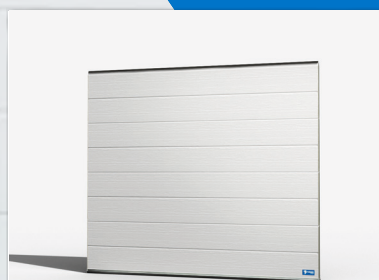

TURNER 200-SERIEN

Garageport som är lätt,
bekväm och säker!

OCKSÅ FÖRMÅNLIG AUTOMATIK!

TURNER 220
Mellan panel

TURNER 230
Spegelmönster

TURNER
DOOR

TURNER 200-SERIEN

Turner garageportar är utvecklade för att klara de hårda Nordiska förhållandena. En bra taksjutport skall fungera i kallt väder och också på regn och storm. Vid tillverkning av Turner taksjutportar utnyttjas den senaste tekniken, och även den minsta detalj som kan förbättra funktion eller underlätta användning beaktas.

TURNER 200-SERIEN är utvecklade för familjebruk, där säkerhet och lättanvändbarhet sätts i främsta rummet. Taksjutportarnas 40mm tjocka polyuretanisolerade lameller är beklädda med galvaniserad stålplåt på både in- och utsidan. Välj en portmodell som passar just i ditt hem: Turner 220 är i sin tur en modern taksjutport med horisontellt spårmonster och Turner 230 är en vacker taksjutport med spegelmönster.

- Massor av standardstorlekar med bredd 2500-3000 mm och höjder 2000-3300 mm. Även skräddarsydda.
- Behov av fri överhöjd 210/215 mm.
- 40 mm tjock port med polyuretanisulering
- Lamellernas inre och yttre yta är stål
- Metalldelar av hållbart, galvaniserad stål
- Fingerskyddad
- Fjäderbrottsskydd
- Torsionsfjäder
- Standardfärg vit, brun, mörkgrå och svart. Finns även målad med andra färger.
- Som standard en träfibermönstrad ytteryta
- Metallgångjärn
- 5 års garanti

TURNER 220
SVART

TURNER 220
BRUN

TURNER 220
MÖRKGRÅ

TURNER 230
BRUN

AUTOMATISK PORTÖPPNARE TURNER 1000

Förmånlig men mycket effektivt portöppnare med mångsida egenskaper

- Remdriven
- Hastighet 16 cm/s
- LED-belysning
- Automatisk stängning (fotocell för säkerhet måste skaffa separat)
- 3 års garanti