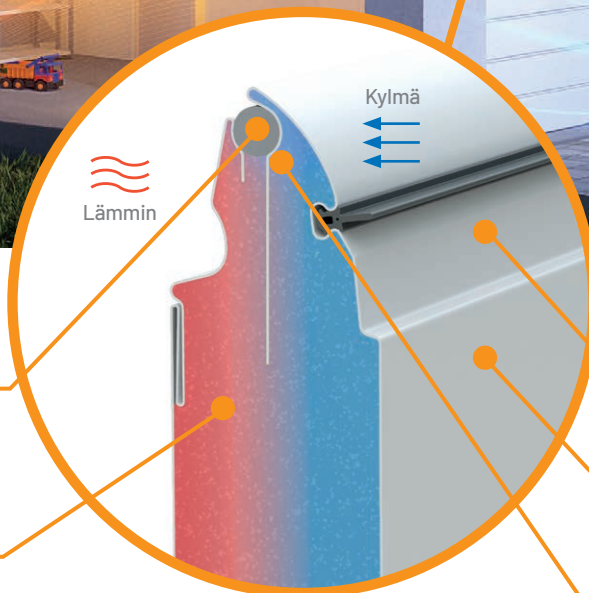

UUDET TURNER 800-SARJAN EVO-AUTOTALLIN OVET

on suunniteltu erityisesti pohjoisen vaativiin olosuhteisiin. Eristeenä käytetään ylivoimaista 45 mm vahvaa polyuretaanivaahtoa ja ovet on suunniteltu käytettäväksi lämpimissä autotalleissa. Koska autotallin oveulta vaaditaan paljon, oven rakenteen tulee kestää jatkuvaa avaamista ja sulkemista. 800-sarjan nosto-ovien lamellit on valmistettu vahvasta, galvanoidusta teräspellistä. Kun haet kestäväää, hiljaista ja tyylikästä autotallin ovea, 800-sarja on sinun valintasi!

UUTTA!

Vain Turnerilta: 800-sarjan EVO-autotallin nosto-ovi lämpökatkolla

Huomattavasti parantunut lamellin lämmönläpäisykerroin $U = 0,46 \text{ W/m}^2\text{K}$

Jopa 17 % parempi asennetun oven lämmöneristys*

LISÄTIIVISTE lamellin yläreunassa

LISÄTIIVISTE lamellien välissä parantaa lämmöneristystä vielä lisää

Uudet, optimoidut teräslamellit valmistetaan yksinomaan kaksiseinäisenä, lämpökatkistuna sandwichrakenteena **45 MM LAMELLIN PAKSUUDELLA**

Eristeen paksuus

LAADUKAS ULKOPINNOITE tuhansissa väri-, pinta- ja kuvioyhdistelmissä

OVEN ULKO- JA SISÄKUOREN LÄMPÖKATKO Lämmön karkaaminen vähenee minimiin

*Oviratkaisuissa, joiden lamellien paksuudet ovat vertailukelpoisia. Suorituskykyarvo riippuu oven kuvioinnista ja koosta.