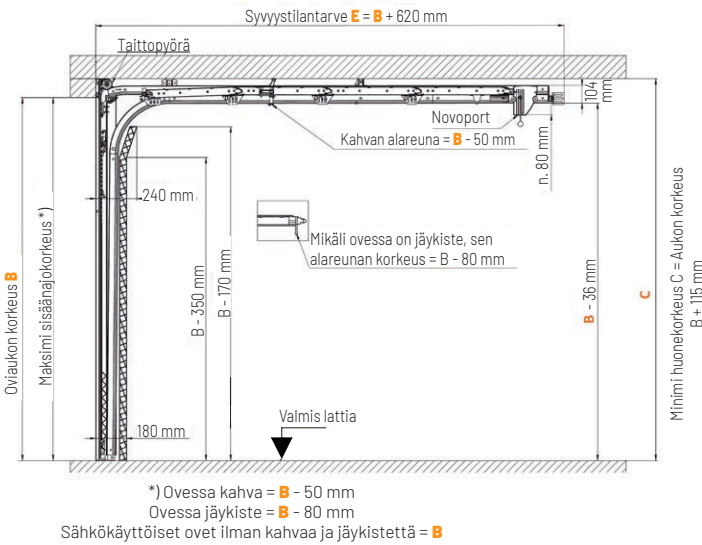

OVEN TEKNISET MITAT - PYSTYLEIKKAUS*