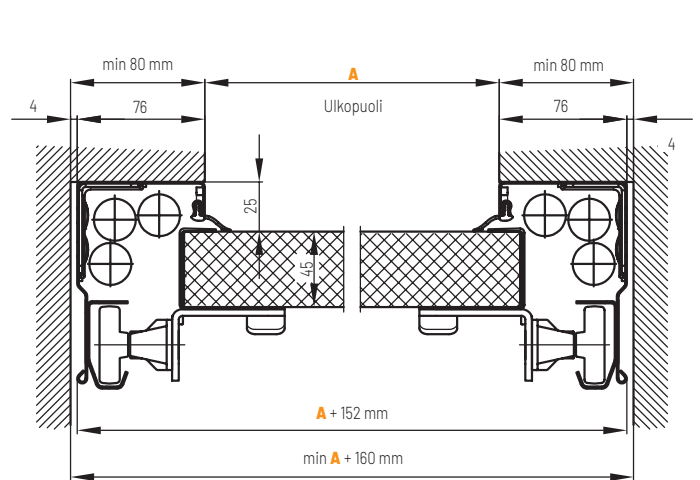

OVEN TEKNISET MITAT - VAAKALEIKKAUS*

* Huomio! Mikäli ovi on leveämpi kuin 3000 tai korkeampi kuin 2750 ovessa on vääntöjouset. Pyydä tekniset mittakuvat myyjältä tai katso www.turner.fi