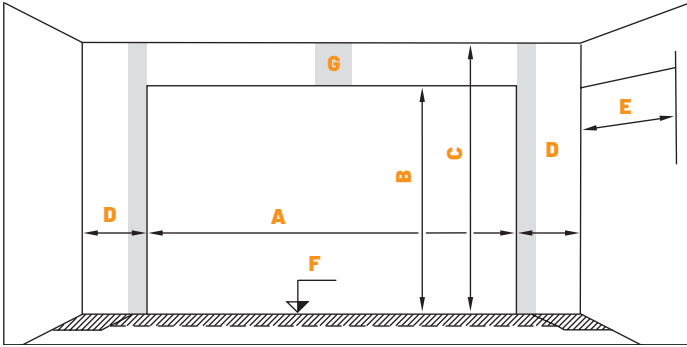

Kysy lisää myyjiltämme!

OVIUKON MITOITUS

leveys ≤ 3000 ja korkeus ≤ 2750

- A** = Oviaukon leveys
- B** = Oviaukon korkeus
- C** = Minimi huonekorkeus = Aukon korkeus B + 115 mm (käsi käyttöllä ja NovoPort-avaajalla, 150 mm vakioavaajalla)
- D** = Oven sivuilla vähintään 80 mm kiinnityspinta (harmaa alue)
- E** = Syvyytilantarve = Aukon korkeus B + 620 mm
- F** = Valmis lattiapinta
- G** = Vakioavaajien varren kiinnityspinta min. 150 mm (harmaa alue)