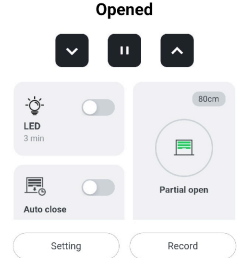

KOODINÄPPÄIMISTÖ T01 2-KAN

ÄLYOHJAUS

Mahdollistaa oven ohjaamisen ja valvomisen netin kautta älypuhelimella tai tabletilla. Turvalokennot ostettava erikseen.

Operated cycles: 4

WIFI

MUUT LISÄVARUSTEET

Jatkovarsi 1 m max. 3300 mm korkeille oville. Tarvitaan kun oviaukon korkeus on yli 2300 mm.