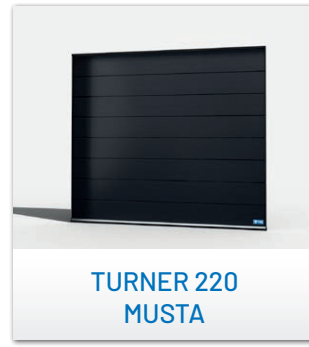

TURNER 200-SARJA

Turner-autotallin ovet on suunniteltu Pohjolan vaativiin ja vaihteleviin olosuhteisiin. Hyvän nosto-oven on toimittava tuiskussa, pakkasella, sateella ja myrskysäällä. Turnerin nosto-ovet valmistetaan alan viimeisintä tekniikkaa käyttäen, missä pienetkin toimintaa ja käyttöä helpottavat yksityiskohdat on huomioitu.

TURNER 200-SARJA on suunniteltu perhekäyttöön, jossa turvallisuus ja helppokäyttöisyys ovat etusijalla. Nosto-ovien 40 mm paksuiset polyuretaanieristeiset lamellit on päällystetty galvanoitulla teräspellillä sekä sisä- että ulkopuolelta.

Valitse juuri teille sopiva ovimalli: Turner 220 on moderni vaakaurakuvioitu nosto-ovi ja Turner 230 kaunis viimeistelty peilikuvioitu nosto-ovi.

- Paljon vakiokokoja joissa leveydet 2500-3000 mm ja korkeudet 2000-3300 mm. Myös mittatilaustyönä.
- Ylätilantarve 210 mm
- Lamellin vahvuus 40 mm, polyuretaanieristys
- Lamellin sisä- ja ulkopinta terästä
- Metalliosat kestävästä galvanoitua terästä
- Sormisuoja
- Jousenkatkeamissuojalla
- Vääntöjousikevenneinen
- Vakiovärit valkoinen, ruskea, tummanharmaa ja musta. Saatavana myös maalattuna muissa sävyissä.
- Vakiona puunsykykuvioitu ulkopinta
- Metallisaranat
- Takuu 5 vuotta

Jälleenmyyjä: