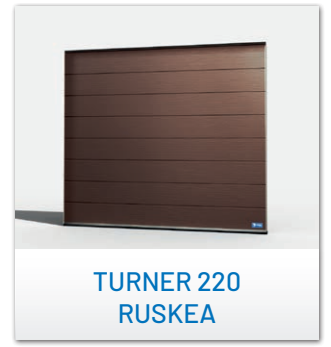

TURNER 200-SARJA

Turner-autotallin ovet on suunniteltu Pohjolan vaativiin ja vaihteleviin olosuhteisiin. Hyvän nosto-oven on toimittava tuiskussa, pakkasella, sateella ja myrskysäällä. Turnerin nosto-ovet valmistetaan alan viimeisintä tekniikkaa käyttäen, missä pienetkin toimintaa ja käyttöä helpottavat yksityiskohdat on huomioitu.

TURNER 200-SARJA on suunniteltu perhekäyttöön, jossa turvallisuus ja helppokäyttöisyys ovat etusijalla. Nosto-ovien 40 mm paksuiset polyuretaanieristeiset lamellit on päällystetty galvanoitulla teräspellillä sekä sisä- että ulkopuolelta.

Valitse juuri teille sopiva ovimalli: Turner 220 on moderni vaakaurakuvioitu nosto-ovi ja Turner 230 kaunis viimeistelty peilikuvioitu nosto-ovi.

- Paljon vakiokokoja joissa leveydet 2500-3000 mm ja korkeudet 2000-3300 mm. Myös mittatilaustyönä.
- Ylätilantarve 210 mm
- Lamellin vahvuus 40 mm, polyuretaanieristys
- Lamellin sisä- ja ulkopinta terästä
- Metalliosat kestävästä galvanoitua terästä
- Sormisuoja
- Jousenkatkeamissuojalla
- Vääntöjousikevenneinen
- Vakiovärit valkoinen, ruskea, tummanharmaa ja musta. Saatavana myös maalattuna muissa sävyissä.
- Vakiona puunsykykuvioitu ulkopinta
- Metallisaranat
- Takuu 5 vuotta

Jälleenmyyjä:

AUTOMAATTINEN AVAAJA TURNER 1000

Edullinen mutta erittäin tehokas ovenavaaja monipuolisilla ominaisuuksilla

- Hihnavetoinen
- Nopeus 16 cm/s
- LED-valo
- Automaattinen sulkeutuminen (turvalokennot ostettava erikseen)
- Takuu 3 vuotta

Toimitukseen sisältyy:

- 2 kpl avaimenperälähettimeä
- 1 kpl sisäpuolinen vapautin käsikäytölle