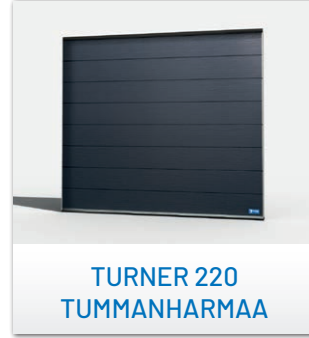

TURNER 220
MUSTA

TURNER 220
TUMMANHARMAA