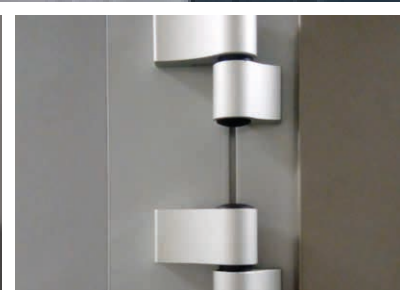

TURNER
30
1990-2020

ALUMIINIPROFIILI- OVET

AVAIMET KÄTEEN
-KOKONAISPALVELUNA!

TURNER
DOOR

LÄMPIMÄT JA NÄYTTÄVÄT
ALUMIINISET
OVIRATKAISUT