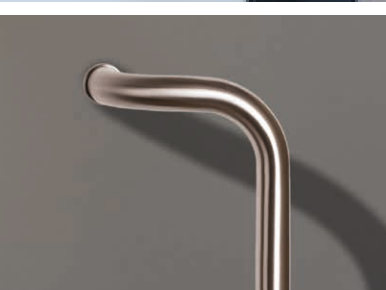

TURNER
30
1990-2020

ALUMIINIPROFIILI- OVET

AVAIMET KÄTEEN
-KOKONAISPALVELUNA!

TURNER
DOOR

LÄMPIMÄT JA NÄYTTÄVÄT
ALUMIINISET
OVIRATKAISUT

TURNER ALUMIINIPROFIILIOVET

RAKENNUSTEN SISÄÄNKÄYNNIT, OVET, PARIOVET, YLÄ- JA SIVUPIELELLISET OVET

Turner Alumiiniprofiiliovet on suunniteltu kestäämään. Erinomainen lämmöneristävyys pitää pakkasen pihan puolella esimerkiksi julkisrakennusten ja kerrostalojen alaovina. Erinomaisen korroosionkestävyyden ansiosta alumiinirakenteiset ovet ovat pitkäikäisiä ja helppohoitoisia. Materiaalina alumiini on kevyttä, mutta kuitenkin lujaa ja jäykkää.

TURNER ALUMIINIPROFIILIOVET

- Oven U-arvo jopa alle 1,0 W/(K.m²)
- Runkojen syvyys 78 mm
- Vakiona kolminkertainen lasi
- Myös eteisen ovet (1 kerros lasi)
- Polttomaalaus kaikkiin RAL-värikartan sävyihin
- Sisään ja ulos aukeavat ovet/pariovet
- Täytteet lasilla tai umpiosalla tarpeen mukaan
- Saatavilla myös potkupelti