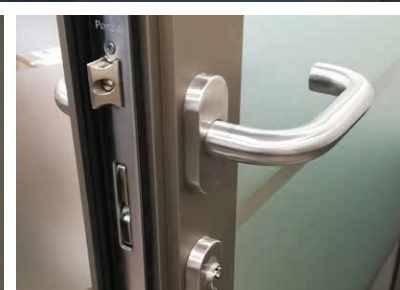

TURNER
30
1990-2020

ALUMIINIPROFIILI- OVET

AVAIMET KÄTEEN
-KOKONAISPALVELUNA!

TURNER
DOOR

LÄMPIMÄT JA NÄYTTÄVÄT
ALUMIINISET
OVIRATKAISUT