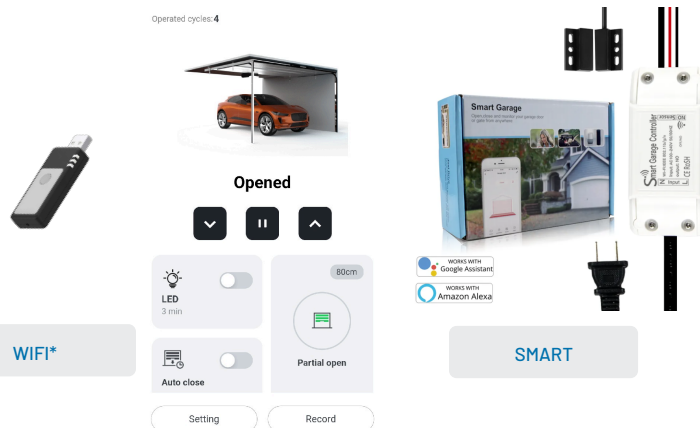

Yttre frikoppling

Förhindrar att porten stängs om det finns ett hinder vid portens bana.

Fotocell för säkerhet

Vägg-/solskyddhållare till N-fjärrkontroll

Vägghållarna

KODLÅS

Underlättar användningen av porten då fjärrkontrollerna inte finns lättillgängliga. Trådlös kodlås kan placeras på ytterväggen i garaget. DigiCode Premium -modellens frontpanelen är rostfritt stål. DigiCode-kodlåsar finns svart och vit.

DigiCode Professional

DigiCode Premium

Kodlås T01*

* Turner 1000 - portöppnarens kodlås

SMART KONTROLL

Porten kan kontrolleras via internet med smartphone eller tablet. Fotocell för säkerhet måste skaffas separat.